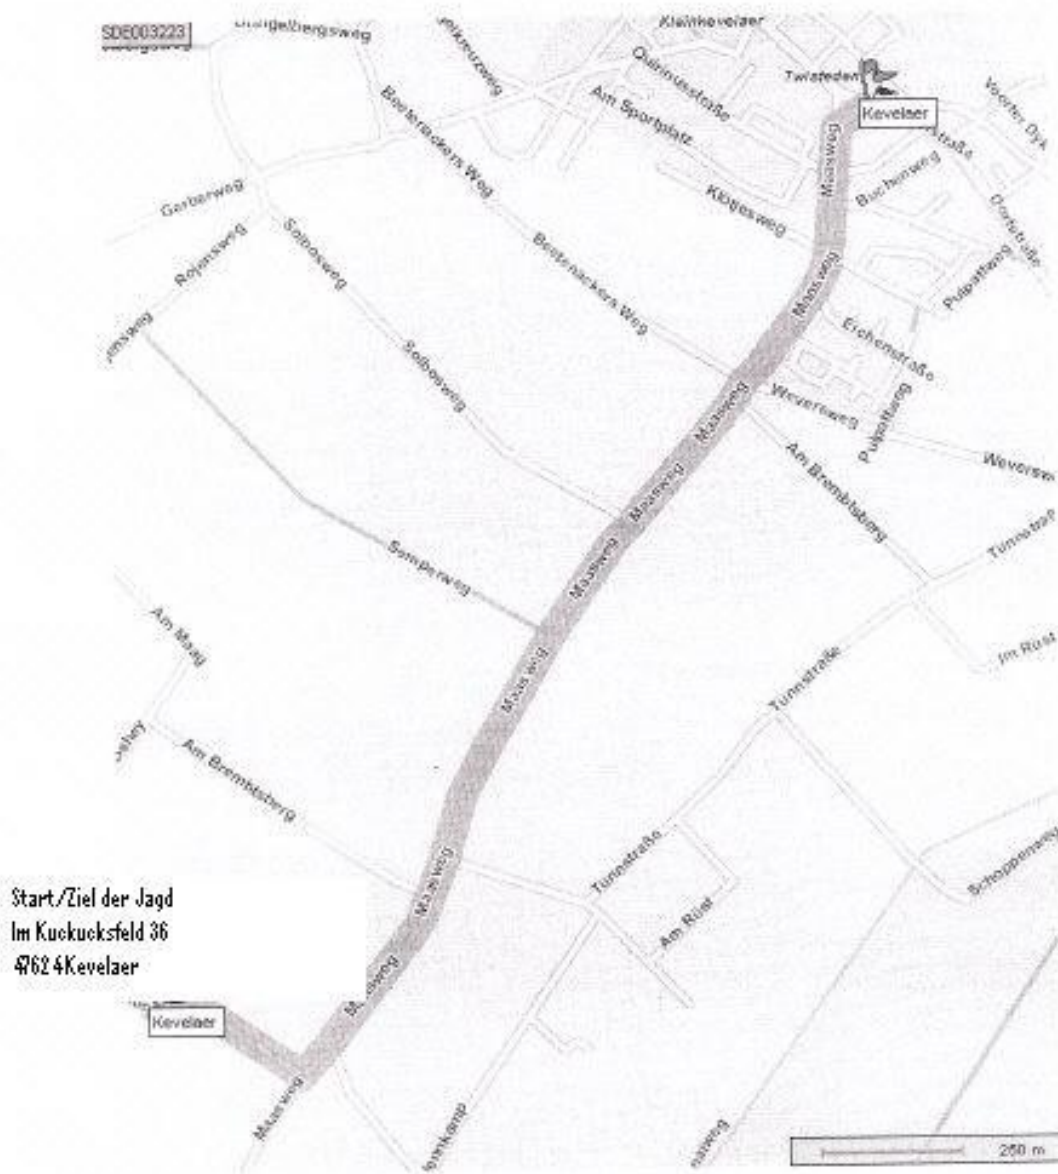

Gemeinsamer Herbstausritt 2011

Veranstalter: Reiterverein „St. Georg e.V. Kevelaer“ und
Reit-und Fahrverein „von Bredow“ Wetten e.V.1920

Datum: 30.10.2011
Stelldichein: 11:00 Uhr
Abritt 11:30 Uhr
Ort: Fam. Große-Budde, Kuckucksfeld 36, 47624 Kevelaer (Wegbeschreibung auf S. 2)
Schüsseltreiben: 16:00 Uhr deftiges Grünkohlessen und gemütlicher Ausklang auf dem Hof der Fam. Große-Budde

1.Vorsitzender
Hubert Verhaag

1.Vorsitzender
Gottfried Mevissen

Rückfragen an Paolo Santoro, Tel. 0152-01534675

Wegbeschreibung / Landkarte Twisteden

Maps.adac.de

03.10.2011

Wegbeschreibung im Detail

Datum	19.10.2011	Entfernung	2.4 km
Start	Kevelaer, Dorfstraße	Dauer	0.03 h:min
Ziel	Kevelaer, Im Kuckucksfeld 36	Fahrzeug	Pkw
		Maut*	0.00 €
		* ohne etwaige Vignetten	